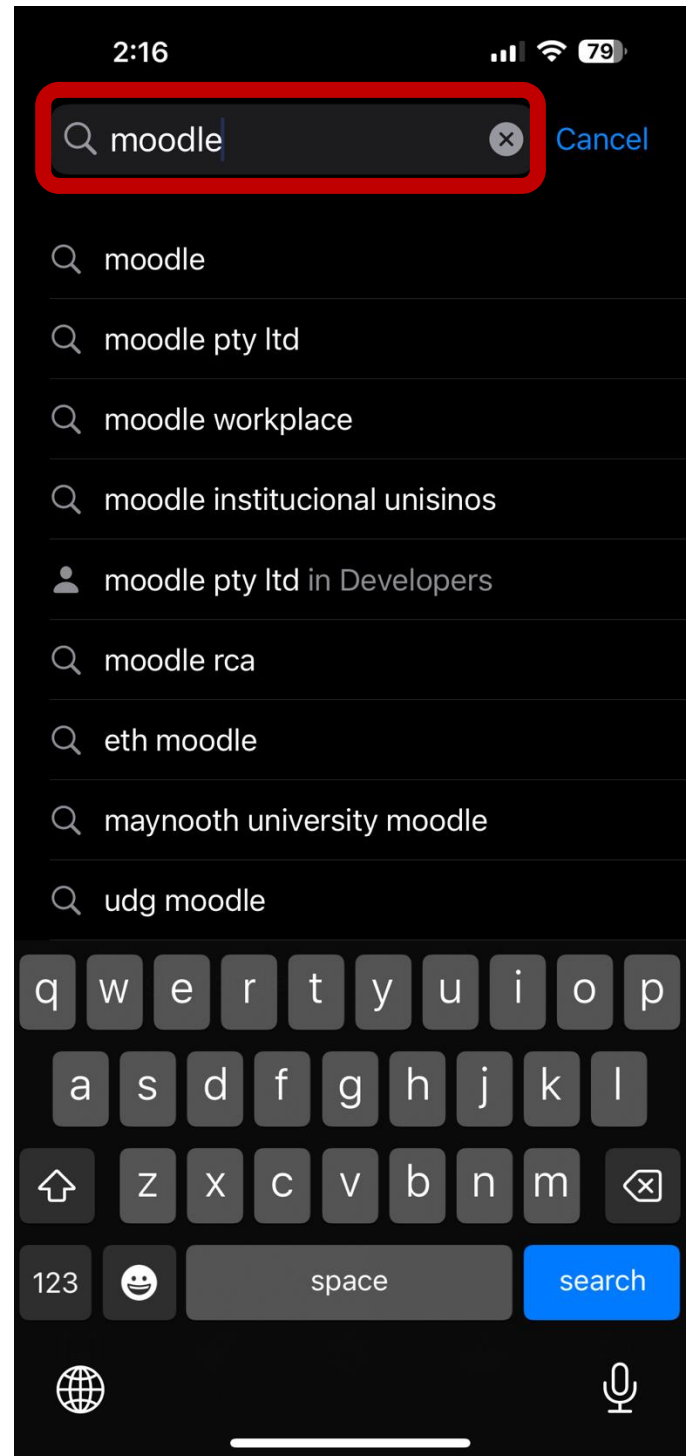

Ρύθμιση της πλατφόρμας e-Learning για

iPhone

Step 1: Ανοίξτε το App Store.

Step 2: Αναζήτησε το Moodle App.

Step 3: Εγκαταστήστε το Moodle App.

Step 4: Πατήστε Open.

Step 5: Πατήστε Allow.**Step 6:** Εισάγετε την ακόλουθη διεύθυνση: *learn.frederick.ac.cy* στη περιοχή Your site και πατήστε στο Connect to your site.

Step 7: Εισάγετε την φοιτητική σας ταυτότητα και κωδικό πρόσβασης, έπειτα πατήστε στο Log in.

2:18
App Store

2:18
App Store

Log in

 moodle™

e-Learning @ Frederick University

<https://learn.frederick.ac.cy>

st019056