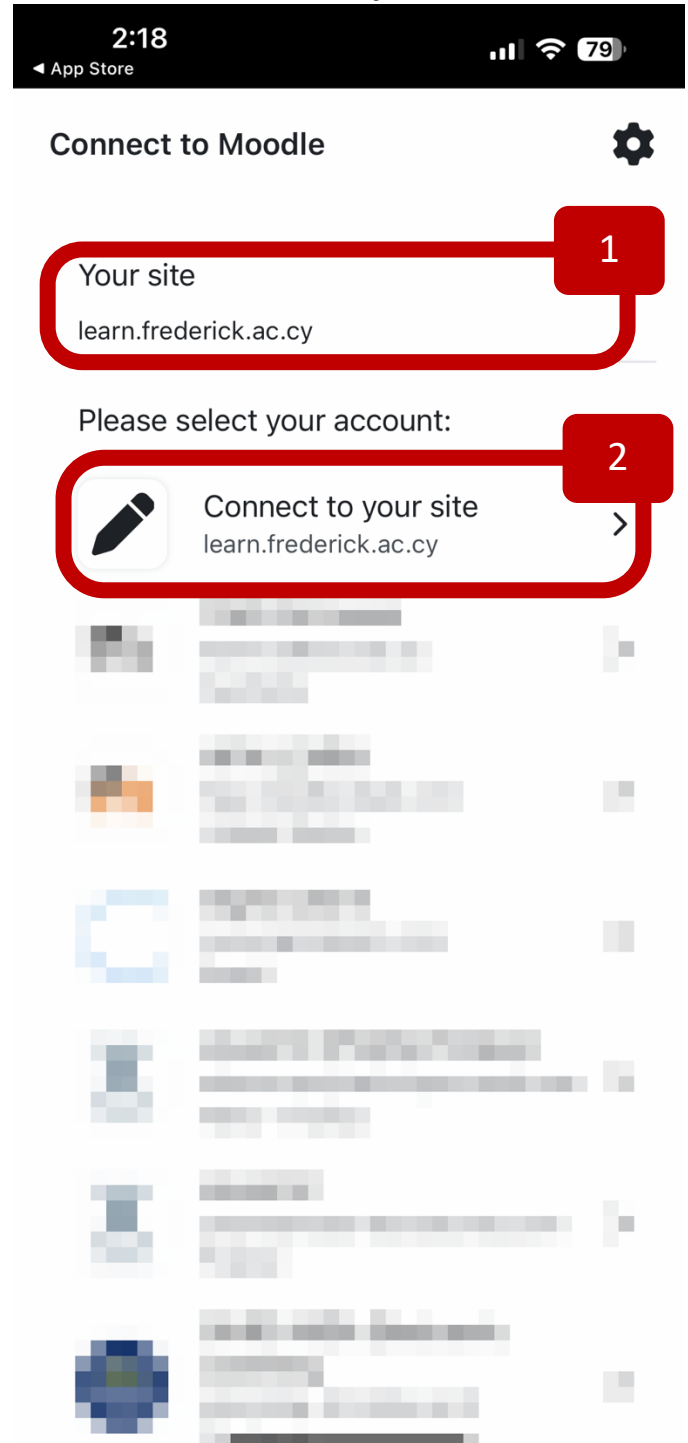

Ρύθμιση της πλατφόρμας e-Learning για

iPhone

Step 1: Ανοίξτε το App Store.

Step 2: Αναζήτησε το Moodle App.

Step 3: Εγκαταστήστε το Moodle App.

Step 4: Πατήστε Open.

Step 5: Πατήστε Allow.**Step 6:** Εισάγετε την ακόλουθη διεύθυνση: *learn.frederick.ac.cy* στη περιοχή Your site και πατήστε στο Connect to your site.

Step 7: Εισάγετε την φοιτητική σας ταυτότητα και κωδικό πρόσβασης, έπειτα πατήστε στο Log in.

2:18
App Store

2:18
App Store

Log in

 moodle™

e-Learning @ Frederick University

<https://learn.frederick.ac.cy>

st019056