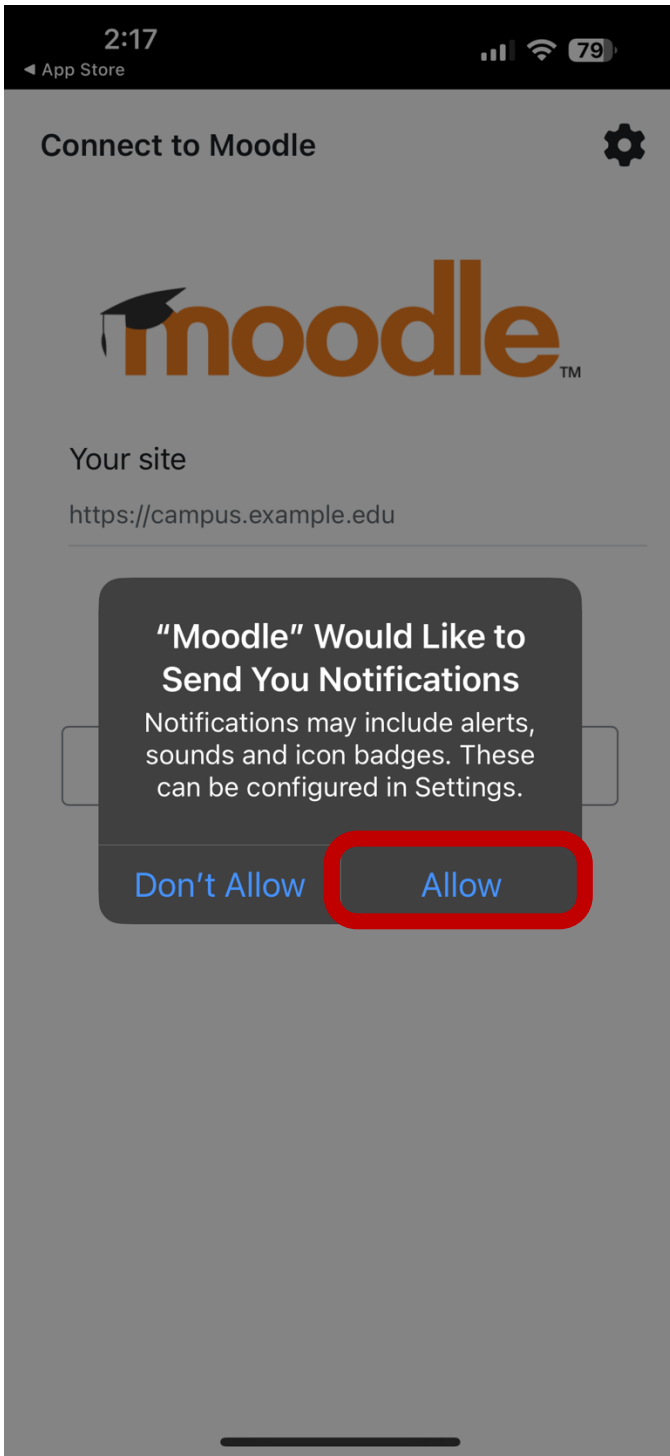

Ρύθμιση της πλατφόρμας e-Learning για

iPhone

Step 1: Ανοίξτε το App Store.

Step 2: Αναζήτησε το Moodle App.

Step 3: Εγκαταστήστε το Moodle App.

Step 4: Πατήστε Open.

Step 5: Πατήστε Allow.**Step 6:** Εισάγετε την ακόλουθη διεύθυνση: *learn.frederick.ac.cy* στη περιοχή Your site και πατήστε στο Connect to your site.

Step 7: Εισάγετε την φοιτητική σας ταυτότητα και κωδικό πρόσβασης, έπειτα πατήστε στο Log in.

2:18
App Store

2:18
App Store

Log in

 moodle™

e-Learning @ Frederick University

<https://learn.frederick.ac.cy>

st019056