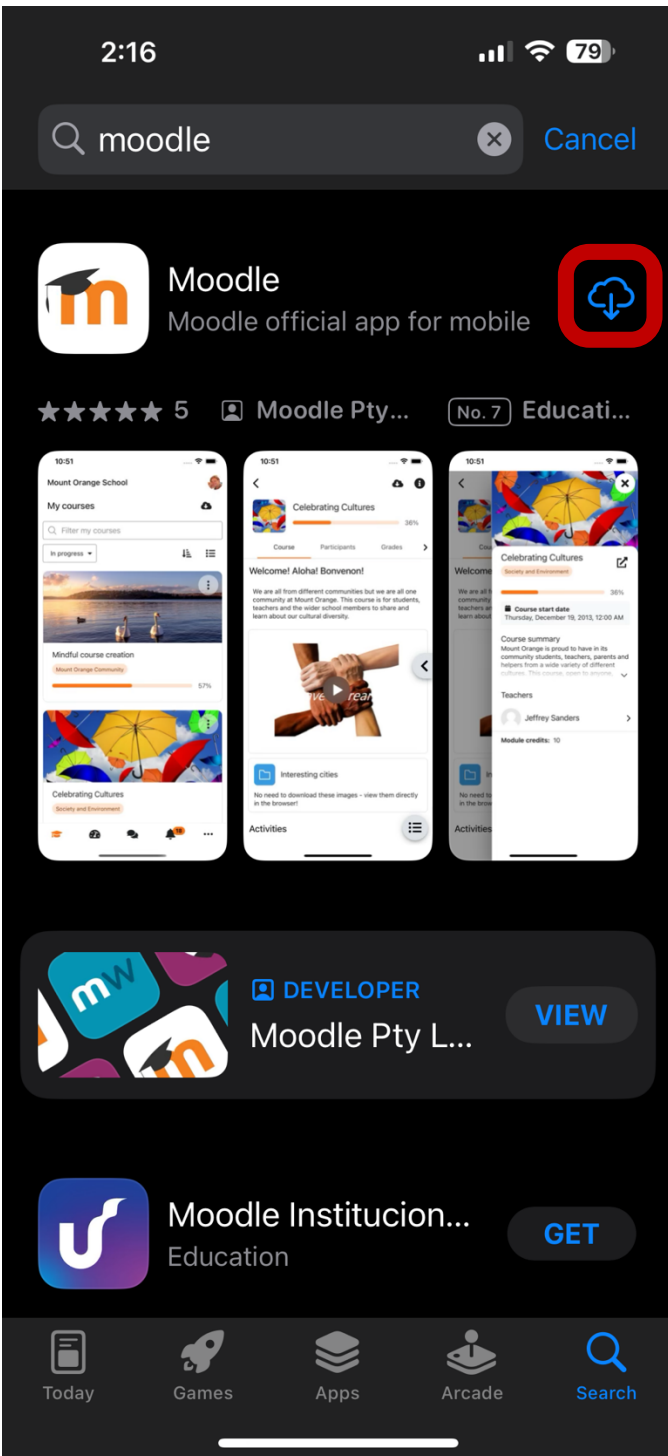

Ρύθμιση της πλατφόρμας e-Learning για

iPhone

Step 1: Ανοίξτε το App Store.

Step 2: Αναζήτησε το Moodle App.

Step 3: Εγκαταστήστε το Moodle App.

Step 4: Πατήστε Open.

Step 5: Πατήστε Allow.**Step 6:** Εισάγετε την ακόλουθη διεύθυνση: *learn.frederick.ac.cy* στη περιοχή Your site και πατήστε στο Connect to your site.

Step 7: Εισάγετε την φοιτητική σας ταυτότητα και κωδικό πρόσβασης, έπειτα πατήστε στο Log in.

2:18
App Store

2:18
App Store

Log in

 moodle™

e-Learning @ Frederick University

<https://learn.frederick.ac.cy>

st019056