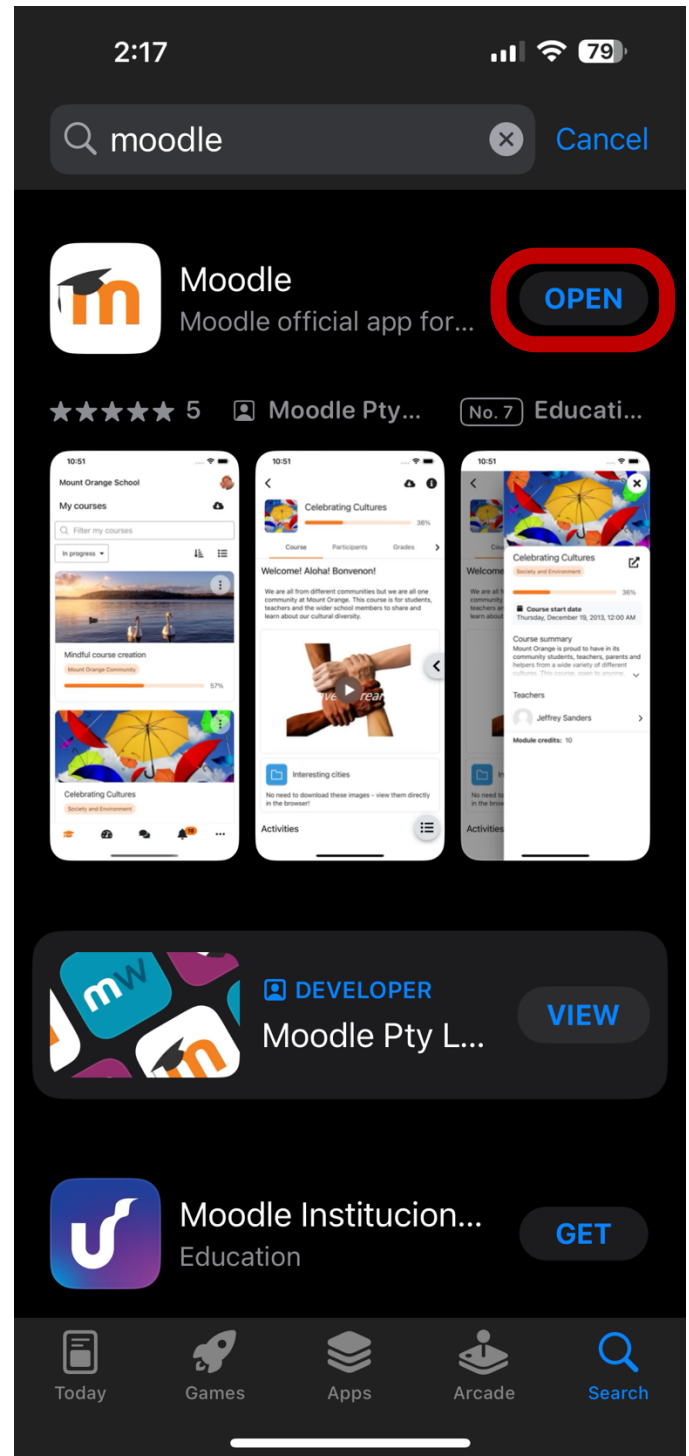

Ρύθμιση της πλατφόρμας e-Learning για

iPhone

Step 1: Ανοίξτε το App Store.

Step 2: Αναζήτησε το Moodle App.

Step 3: Εγκαταστήστε το Moodle App.

Step 4: Πατήστε Open.

Step 5: Πατήστε Allow.**Step 6:** Εισάγετε την ακόλουθη διεύθυνση: *learn.frederick.ac.cy* στη περιοχή Your site και πατήστε στο Connect to your site.

Step 7: Εισάγετε την φοιτητική σας ταυτότητα και κωδικό πρόσβασης, έπειτα πατήστε στο Log in.

2:18
App Store

2:18
App Store

Log in

 moodle™

e-Learning @ Frederick University

<https://learn.frederick.ac.cy>

st019056